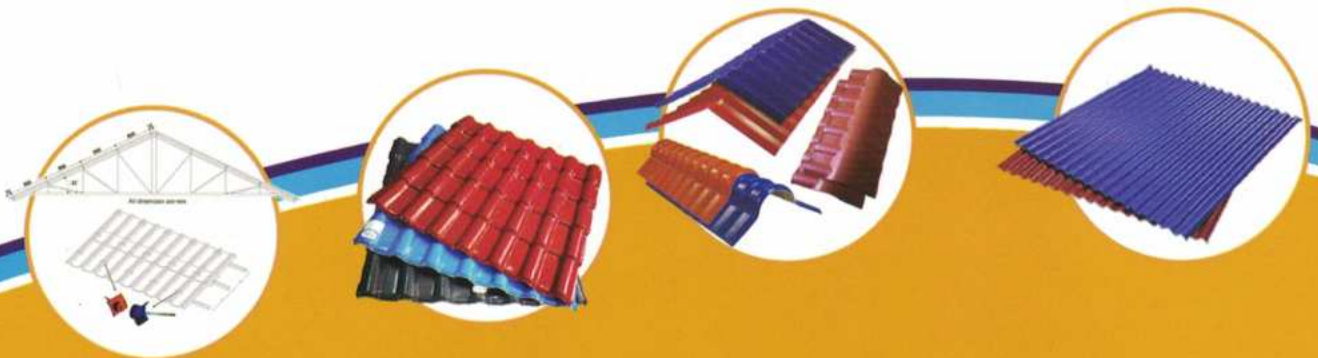

उल्लेखनिय विशेषता

१. **लामो समय टिकाउ** : बैज्ञानिक विधिबाट उमेर प्रतिरोधक तत्वलाई छनोट गरी यस रुफिङ्ग शिटको विभिन्न तहमा प्रयोग गरीएको छ, जस्तै UV विकिरण शोषक पदार्थ UPVC को दुवै सतहमा प्रयोग साथै स्क्रीन एजेन्ट, एन्टी अक्सिडेन्ट आदि जसले प्रकाशबाट आउने ताप शक्तिलाई मुक्त गर्छ र रुफिङ्ग शिट लामो समय सम्म टिक्छ। यो प्रविधिले रुफिङ्ग शिटलाई वर्षौं वर्षसम्म टिकाई राख्छ।

२. **ताप प्रतिरोधक** : थुप्रै परिमार्जन पछि यो रुफिङ्ग शिट सुर्यबाट आउने UV विकिरणलाई रोक्न सक्षम छ। यसले ताप निर्वाह हुने प्रकृतिलाई कम गर्दै $0.08w/(m.k)$ गरेको छ र तापक्रमको भित्री र बाहिरी फरक १५% देखि २०% सम्म हुन्छ।

३. **ध्वनि प्रतिरोधक** : भित्री तहमा ठोकिन जाने तत्वहरूलाई कम गर्न तयार पारिएको यस पाताले पानी पर्दा आउने आवाजलाई लचकदार बालको रूपमा परिवर्तन गर्छ र आवाज पुनः हावामै मिश्रित हुन जान्छ। यसरी ध्वनी न्युनिकरण हुन जान्छ।

४. **एसिड-अल्काली प्रतिरोधक** : यसको विशेषता मध्ये क्षयहिन विधि प्रमुख रहेको छ, क्षति पुर्याउने रसायनहरूबाट यो बेअसर छ।

५. **असाधारण मजबुति** : दुवै विपरित सतहमा रहेको पत्रहरूको प्रयोगले अणुहरूलाई क्रमिक रूपमा मिलाएर राख्छ, जसले अणुहरू बिचको संयुक्त शक्तिमा थप बल प्रदान गर्छ, जसले गर्दा यस रुफिङ्ग शिटलाई असामान्य रूपले बलियो बनाएको छ, जसको २५ वर्ष वारेन्टी रहेको छ।

६. **चुहावट र वायु प्रतिरोधक** : थुप्रै तहहरूको जडान संरचना भएकोले गर्मीमा तन्किने र जाडोमा खुम्चिने प्रकृतिलाई कम गर्दै जडान किल्लाबाट हुन सक्ने चुहावटलाई रोक्छ र जडान किल्लालाई यथावत् राखी हावा प्रतिरोधकको रूपमा कार्य गर्छ।

७. **आगो प्रतिरोधी** : सबै सामग्रीहरू आगो प्रतिरोधी छन्।